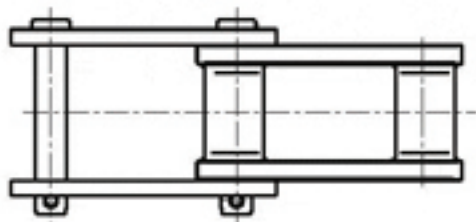

Type S1

链号 Chain No.	H_1 mm	H_2 mm
HS C132	127	101.6

Type H

链号 Chain No.	H_1 mm	H_2 mm	B_1 mm	B_2 mm
P77.5	44	5	16.25	9

Type H

链号 Chain No.	H mm	R mm
P80	62	23