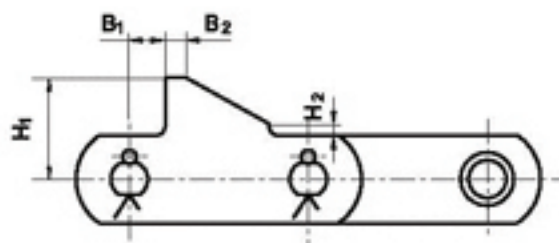

Type S1

链号 Chain No.	H_1 mm	H_2 mm
HS C132	127	101.6

Type H

链号 Chain No.	H_1 mm	H_2 mm	B_1 mm	B_2 mm
P77.5	44	5	16.25	9

Type H

链号 Chain No.	H mm	R mm
P80	62	23