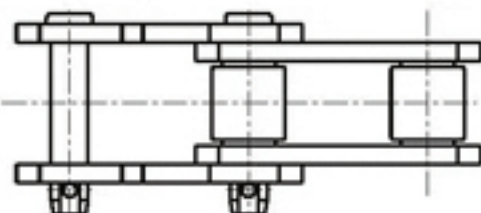

Type S1

链号 Chain No.	H_1 mm	H_2 mm
HS C132	127	101.6

Type H

链号 Chain No.	H_1 mm	H_2 mm	B_1 mm	B_2 mm
P77.5	44	5	16.25	9

Type H

链号 Chain No.	H mm	R mm
P80	62	23