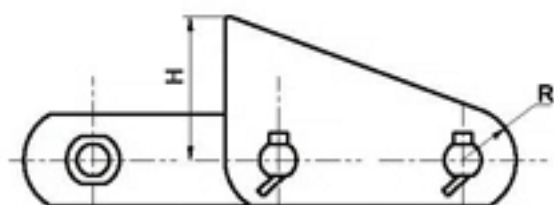

Type S1

链号 Chain No.	H_1 mm	H_2 mm
HS C132	127	101.6

Type H

链号 Chain No.	H_1 mm	H_2 mm	B_1 mm	B_2 mm
P77.5	44	5	16.25	9

Type H

链号 Chain No.	H mm	R mm
P80	62	23